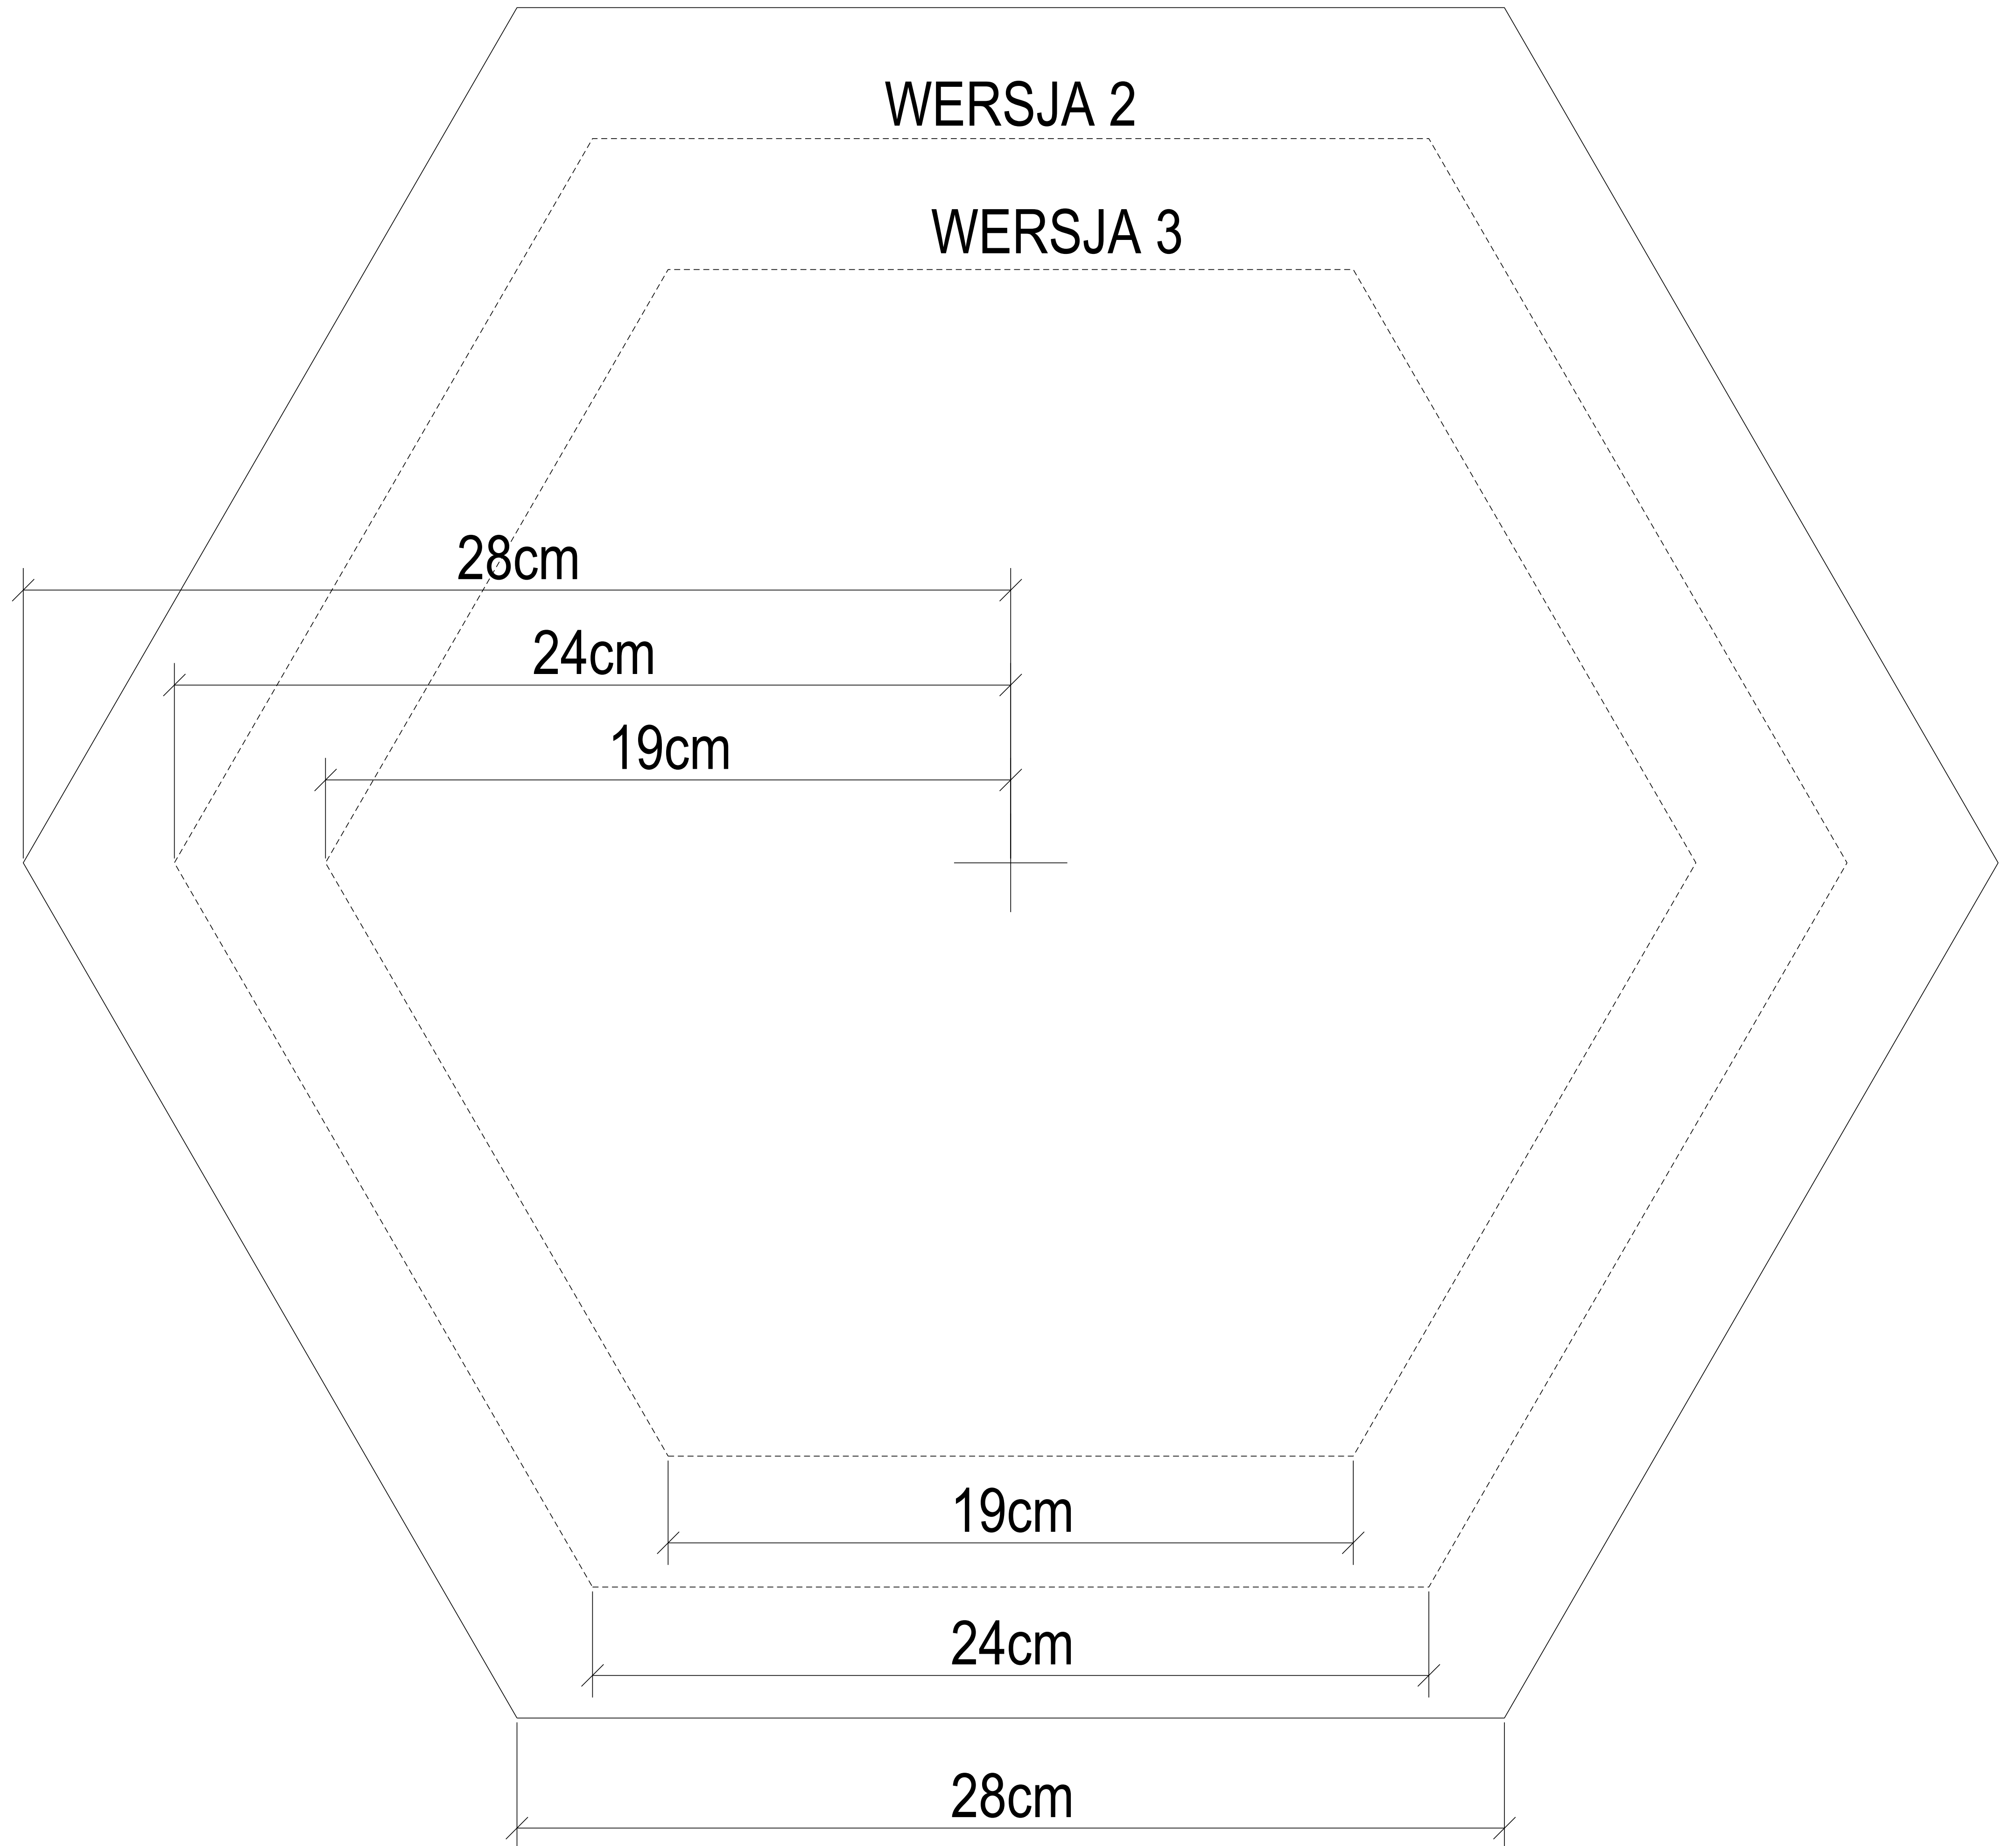

# PODSTAWA WORKA

WERSJA 1

WERSJA 2

WERSJA 3

28cm

24cm

19cm

19cm

24cm

28cm